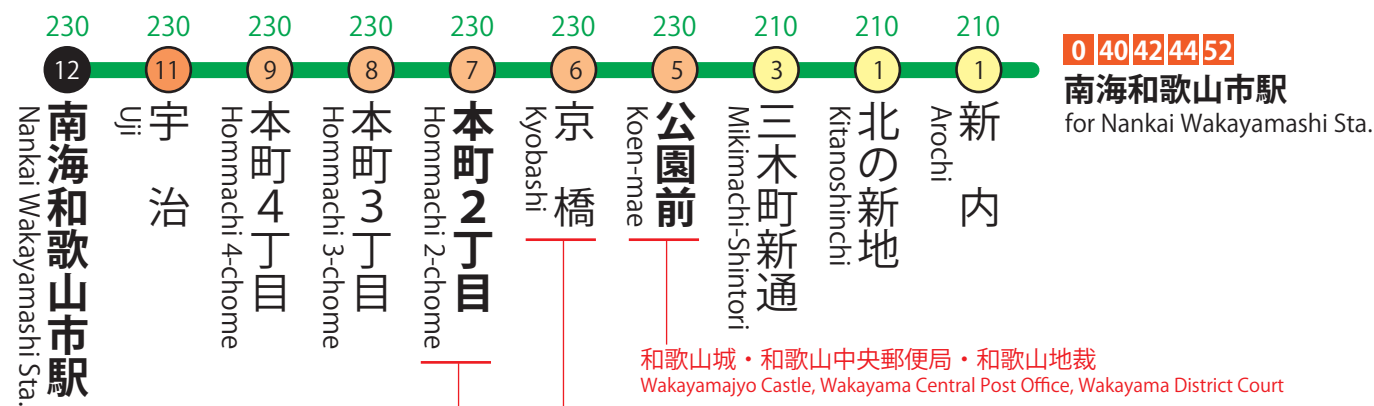

3

公園前【和歌山城】・本町2丁目 経由
 via Koen-mae(Wakayama Castle), Hommachi 2-chome

南海和歌山市駅ゆき
 for Nankai Wakayamashi Sta.

和歌山城・和歌山中央郵便局・和歌山地裁
 Wakayamajyo Castle, Wakayama Central Post Office, Wakayama District Court

済生会病院
 Saiseikai Hospital

ブラクリ丁・フォルテワジマ
 Burakuricho, Forte Wajima

南海電鉄 南海線・加太線・和歌山港線
 和歌山市民会館・市立図書館・市立博物館
 Nankai Electric Railway (Nankai Line, Kada Line, Wakayamako Line)
 Wakayama Municipal Auditorium, Civic Library, City Museum